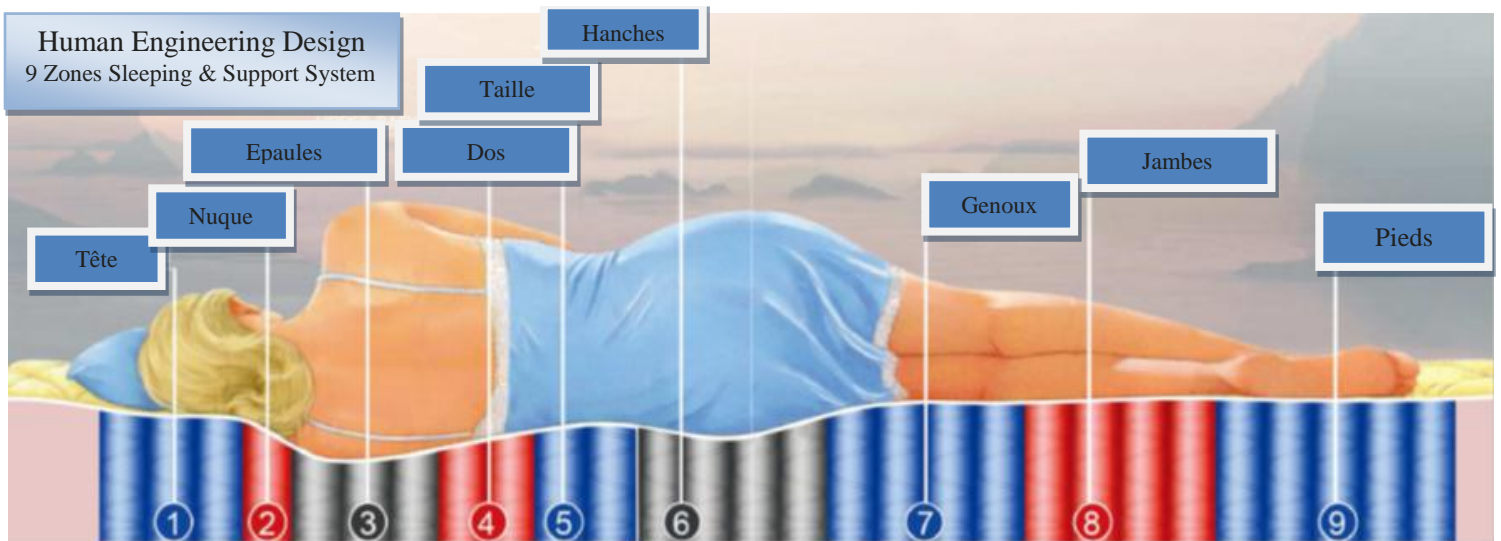

## Matelas 3D

*Les meilleures sensations du sommeil dans une atmosphère saine!*

Sont connectées dans le pad 3D, des millions de fibres en polyester donnant au corps un énorme confort avec balance, stabilité et élasticité. Cela rend le matelas inégalable au niveau de la régulation de l'air de l'humidité ainsi que l'hygiène. Le phi-ton matelas 3d a un support optimum et fourni un confort maximal, permettant au corps de se relaxer complètement.

### Pocket Spring

Tempered Steel Springs All New Materials

- Independent
- Quiet
- Comfortable

Le design spécial de ce système à ressorts indépendants assure que les 9 zones fournissent progressivement les variations de support tout au long de la forme humaine pour ainsi aider à la relaxation musculaire et leur régénération.

Plus besoin de nous!  
*ZzzZZzzZZzzZZzzZZ*

**Sydney**  
7 Zones pocket spring  
Baby pocket spring Euro top

**Melbourne**  
7 Zones Pocket Spring

Système de décompression dermatologique

Système de circulation sanguine améliorée